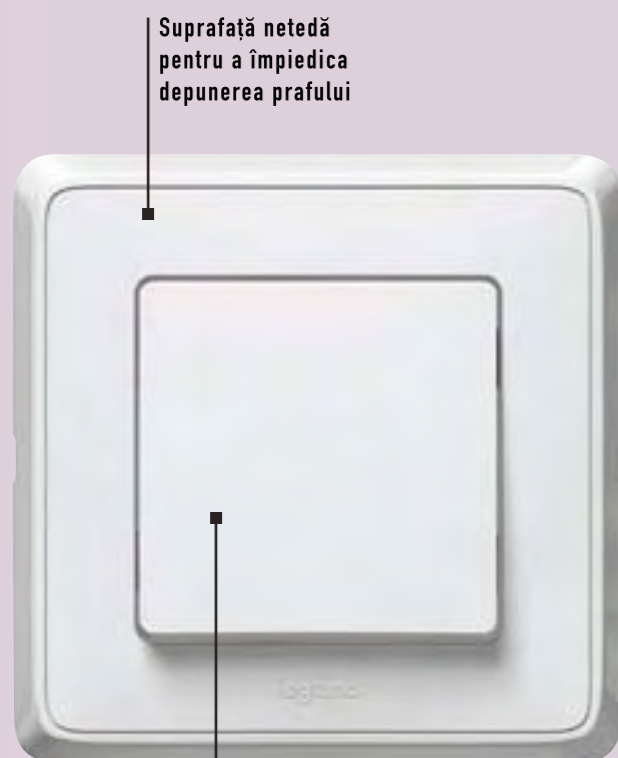

Cariva™ instalarea devine mai simplă ca oricând

Instalare simplă

Suprafață netedă
pentru a împiedica
depunerea prafului

Finisaj de calitate,
rezistent la zgâriere

Mecanism compact:
permite mărirea
spațiului disponibil
pentru cabluri