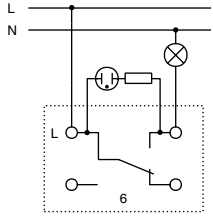

SCHEME DE CONEXIUNE

Înterupătoare cu/fără semnalizare cu LED

1-pol