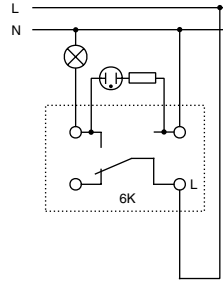

Înterupător cu semnalizare de control, 1-pol