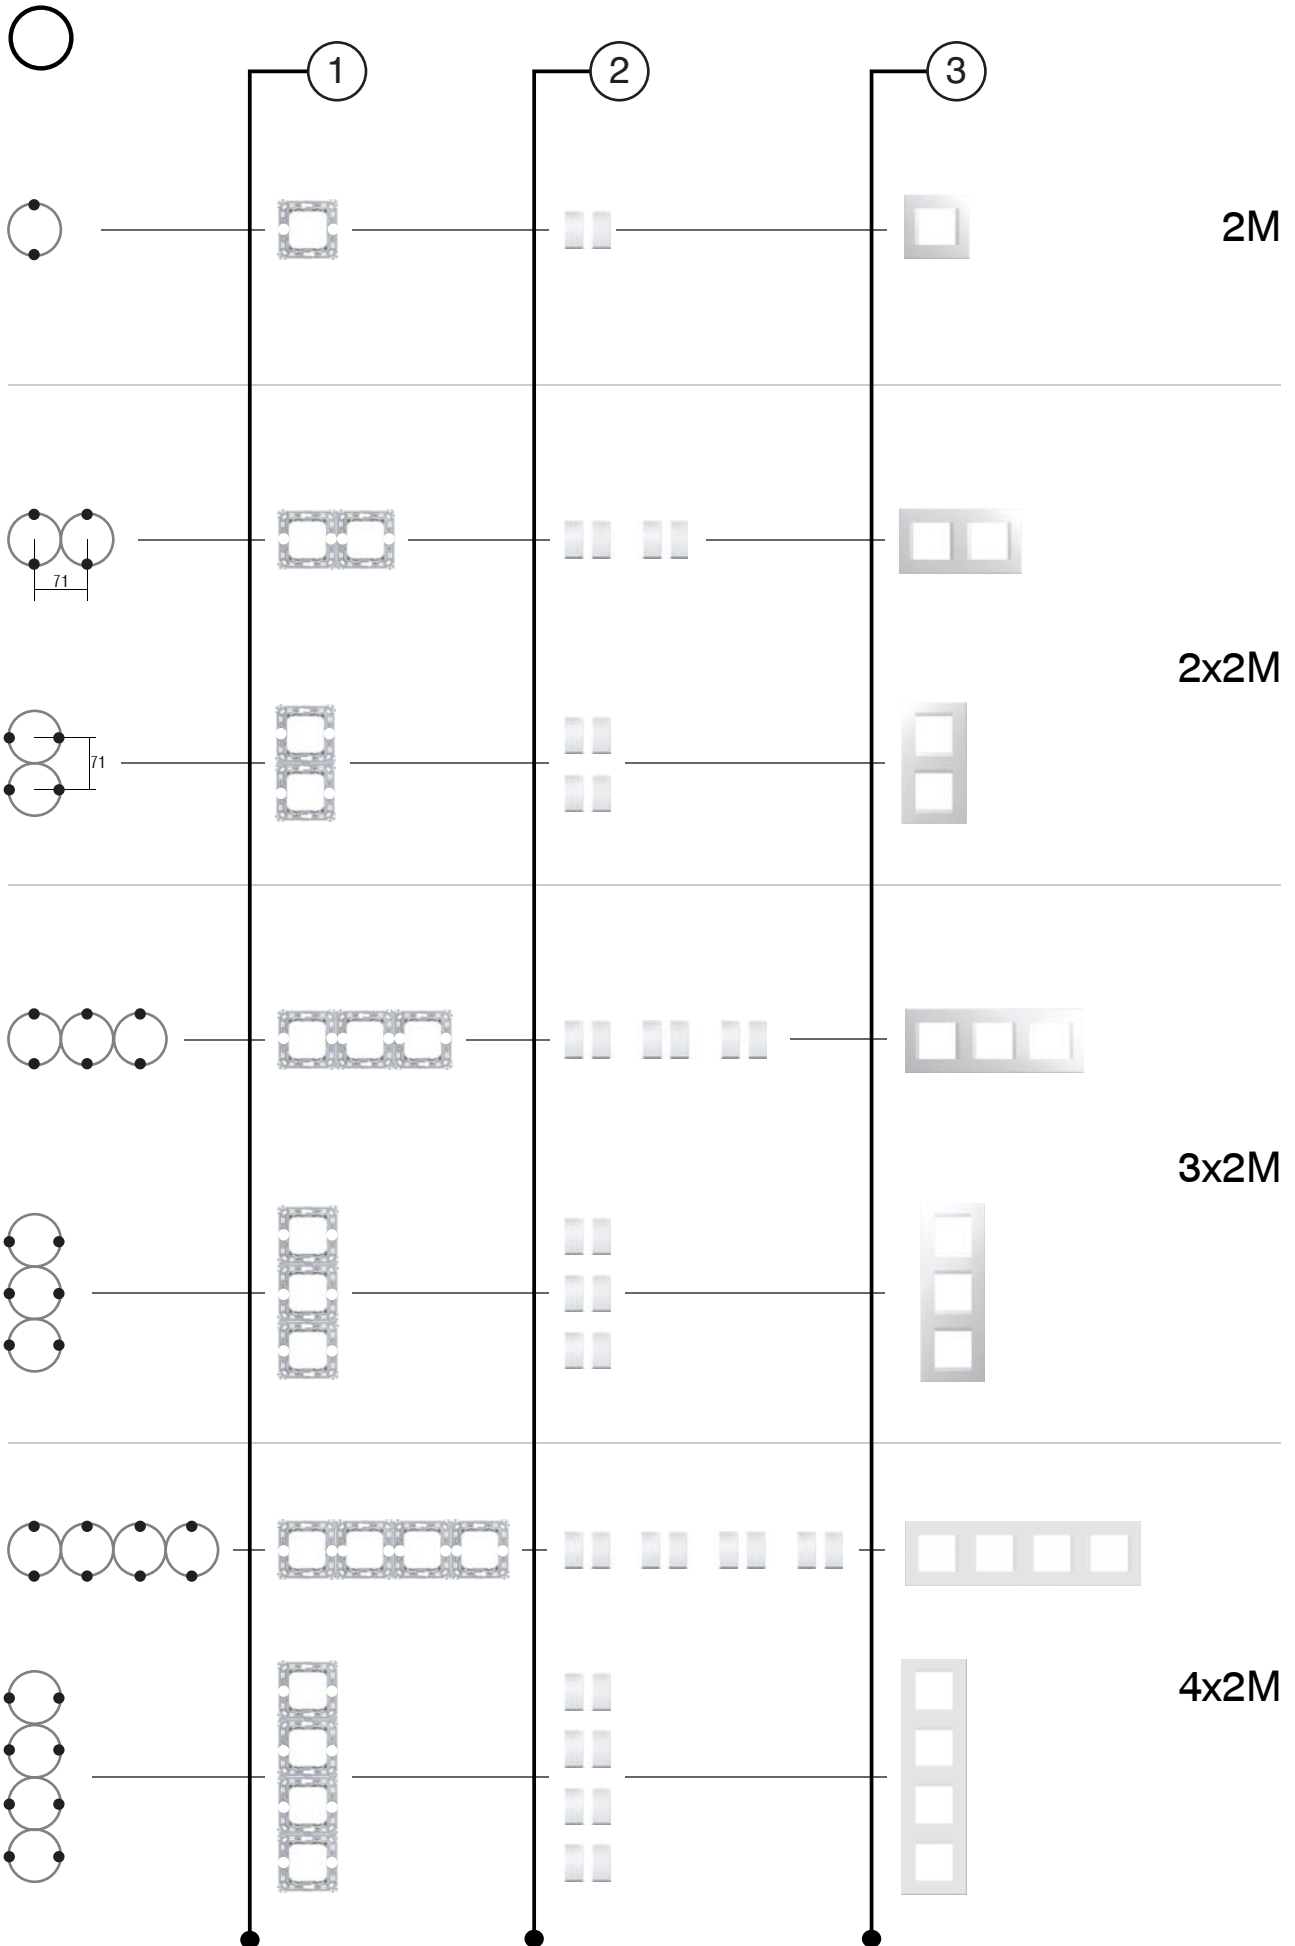

Buton cu conexiuni separate

Pentru LED

Pentru NUL

Pentru semnalizare confirmare cu LED

BE VISIONARY:

VISIO 45 – MODULARITATE, FLEXIBILITATE

MODULE - COMBINAȚII

MODULE - COMBINAȚII