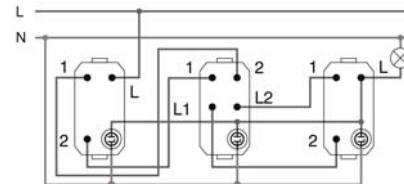

Comutator cap scară cu lumină de orientare

Comutator cap scară cu semnalizare de control

Schemă cu comutator cruce cu lumină de orientare

Schemă cu comutator cruce cu semnalizare de control

BE VISIONARY: VISIO IP54 – PROTECȚIE SIGURĂ