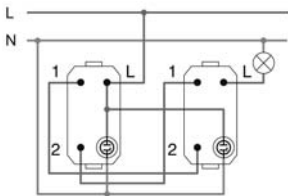

Comutatoare cap scară / semnalizate cu LED

Comutator cap scară cu lumină de orientare