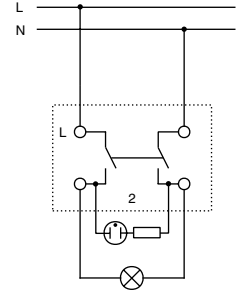

Înterupător cu semnalizare de control, 2-poli