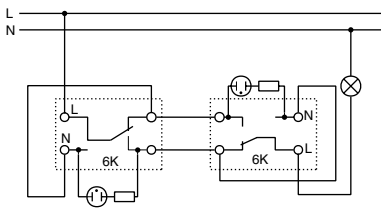

Comutatoare cap scară / semnalizate cu LED

Comutator cap scară cu lumină de orientare