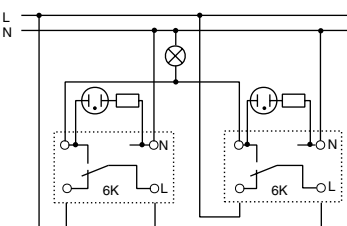

SCHEME DE CONEXIUNE

Înterupătoare cu/fără semnalizare cu LED

1-pol

2-poli

3-poli

Înterupător cu semnalizare de control, 1-pol

Înterupător cu semnalizare de control, 2-poli

Comutatoare cap scară / semnalizate cu LED

Comutator cap scară

Comutator cap scară cu comutator dublu

Comutator cap scară luminos, schemă economică

Comutator cap scară cu lumină de orientare

Comutator cap scară cu semnalizare de control

Schemă cu comutator cruce / semnalizare cu LED