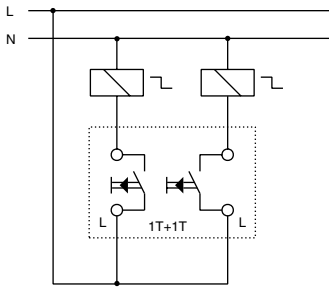

Înterupător dublu / semnalizat cu LED

SCHEME DE CONEXIUNE

Butoane cu/fără semnalizare cu LED

1-pol (1 contact ND)

Buton cu contact comutator

Buton dublu

Buton dublu cu circuite separate

Buton dublu (cu 2 contacte ND)