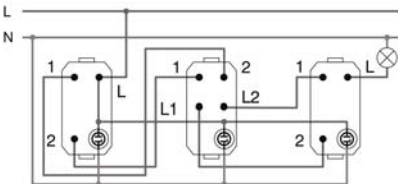

Schemă cu comutator cruce cu lumină de orientare