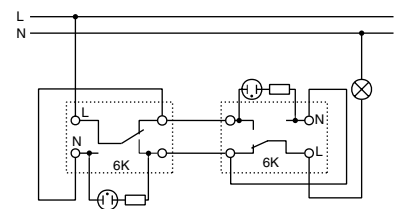

SCHEME DE CONEXIUNE

Înterupătoare cu/fără semnalizare cu LED

1-pol

2-poli

3-poli

Înterupător cu semnalizare de control, 1-pol

Înterupător cu semnalizare de control, 2-poli

Comutatoare cap scară / semnalizate cu LED

Comutator cap scară

Comutator cap scară cu comutator dublu

Comutator cap scară luminos, schemă economică

Comutator cap scară cu lumină de orientare

Comutator cap scară cu semnalizare de control

Schemă cu comutator cruce / semnalizare cu LED