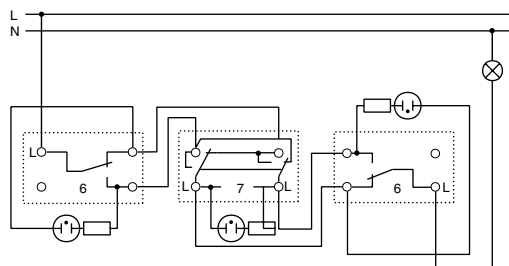

SCHEME DE CONEXIUNE

Înterupătoare cu/fără semnalizare cu LED

1-pol

2-poli

3-poli

Înterupător cu semnalizare de control, 1-pol

Înterupător cu semnalizare de control, 2-poli

Comutatoare cap scară / semnalizate cu LED

Comutator cap scară

Comutator cap scară cu comutator dublu

Comutator cap scară luminos, schemă economică

Comutator cap scară cu lumină de orientare

Comutator cap scară cu semnalizare de control

Schemă cu comutator cruce / semnalizare cu LED