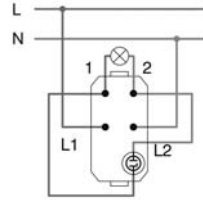

SCHEME DE CONEXIUNE

Înterupătoare cu/fără semnalizare cu LED

1-pol

2-poli

Înterupător cu semnalizare de control, 1-pol

Înterupător cu semnalizare de control, 2-poli

Comutatoare cap scară / semnalizate cu LED