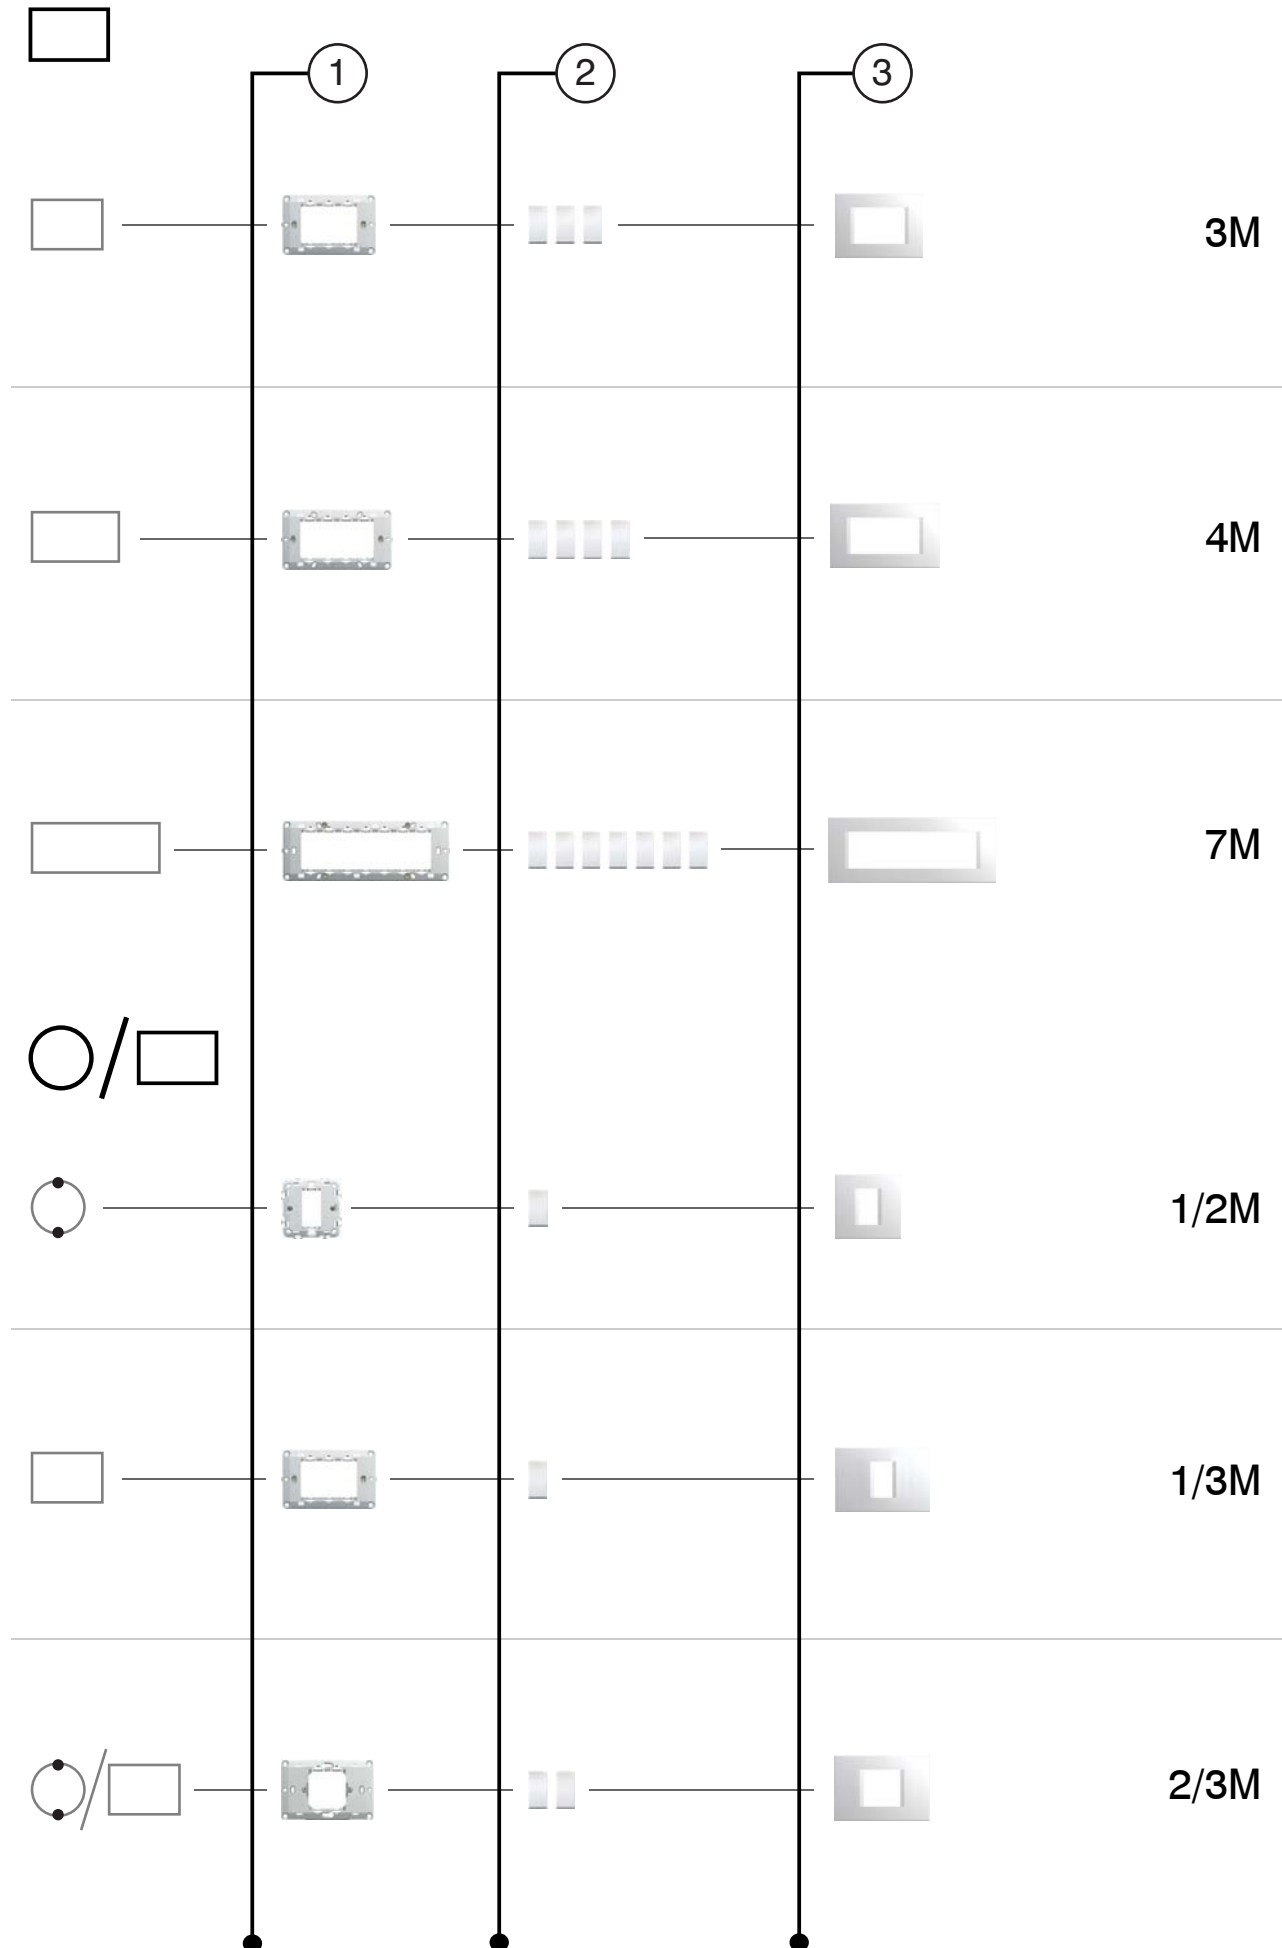

Buton cu conexiuni separate

Pentru LED

Pentru NUL

Pentru semnalizare confirmare cu LED

BE VISIONARY:

VISIO 45 – MODULARITATE, FLEXIBILITATE

MODULE - COMBINAȚII

MODULE - COMBINAȚII