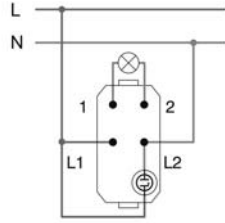

SCHEME DE CONEXIUNE

Înterupătoare cu/fără semnalizare cu LED

1-pol

2-poli

Înterupător cu semnalizare de control, 1-pol

Înterupător cu semnalizare de control, 2-poli

Comutatoare cap scară / semnalizate cu LED