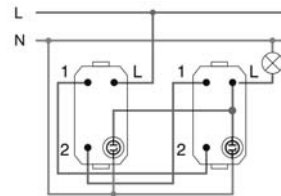

Comutator cap scară cu semnalizare de control