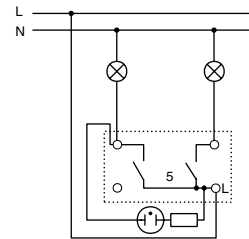

Înterupător dublu / semnalizat cu LED

BE VISIONARY: VISIO IP20 – ESTETICĂ ȘI STIL

■ VISIO IP20 - APARATAJ TERMINAL APLICAT, ALB

■ ÎNTRERUPĂTOARE, COMUTATOARE ȘI BUTOANE

EV310001

EV310002

EV310005

DENUMIRE	COD EAN	DISPONIBILITATE	STOC	COD COMANDA
ÎNTRERUPĂTOARE - COMUTATOARE				
Întrerupător 1 pol, 10A, PT, cleme cu șurub, IP20, alb	9004840688535			EV310001
Întrerupător dublu, 10A, PT, cleme cu șurub, IP20, alb	9004840688542			EV310002
Comutator, 10A, PT, cleme cu șurub, IP20, alb	9004840688566			EV310004
Comutator 2 poli, 10A, PT, cleme cu șurub, IP20, alb	9004840688580			EV310006
Întrerupător 1 pol, 10A, luminos, PT, cleme șurub, IP20, alb	9004840688597			EV310007
Întrerupător dublu, 10A, luminos, PT, cleme șurub, IP20, alb	9004840688610			EV310009
Comutator, 10A, luminos, PT, cleme cu șurub, IP20, alb	9004840688627			EV310010
Întrerupător 3 poli, 10A, PT, cleme cu șurub, IP20, alb	9004840688634			EV310011
BUTOANE				
Buton 1ND, 10A, PT, cleme cu șurub, IP20, alb	9004840688559			EV310003
Buton 1ND, 10A, luminos, PT, cleme cu șurub, IP20, alb	9004840688573			EV310005
Buton, 10A, simbol CLOPOȘTEL luminos, PT, cl.șurub, IP20, alb	9004840688603			EV310008