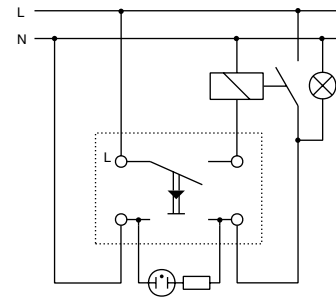

Pentru semnalizare confirmare cu LED