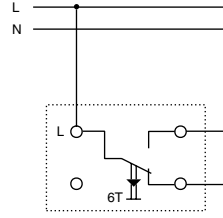

Înterupător dublu / semnalizat cu LED

SCHEME DE CONEXIUNE

Butoane cu/fără semnalizare cu LED

1-pol (1 contact ND)

Buton cu contact comutator

Buton dublu

Buton dublu cu circuite separate

Buton dublu (cu 2 contacte ND)