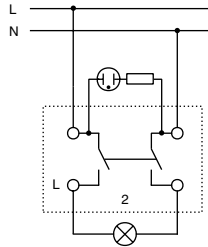

SCHEME DE CONEXIUNE

Înterupătoare cu/fără semnalizare cu LED

2-poli

Comutatoare cap scară / semnalizate cu LED